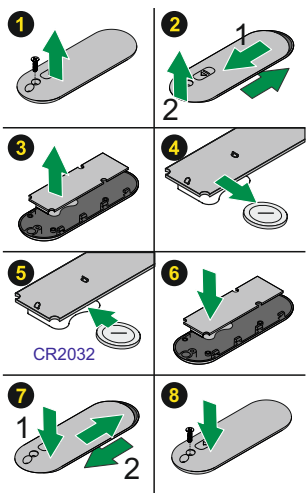

NUMERACJA PRZYCISKÓW  
button numbering  
Tastenummerierung

WYMIANA BATERII  
battery replacement  
Batteriewechsel

**PRODUKT  
POLSKI**

**DANE TECHNICZNE / SPECIFICATIONS / TECHNISCHE DATEN**

elem. sys. / component of / Systemelemente DTM868MHz maks. zasięg / max. range / max. Reichweite 250m  
częstotliwość / frequency / Frequenz 868MHz maks. skuteczna moc prom. / max. EIRP 10mW  
bateria / battery / Batterie CR2032 zmienny kod / dynamic code / Wechselcode IRS